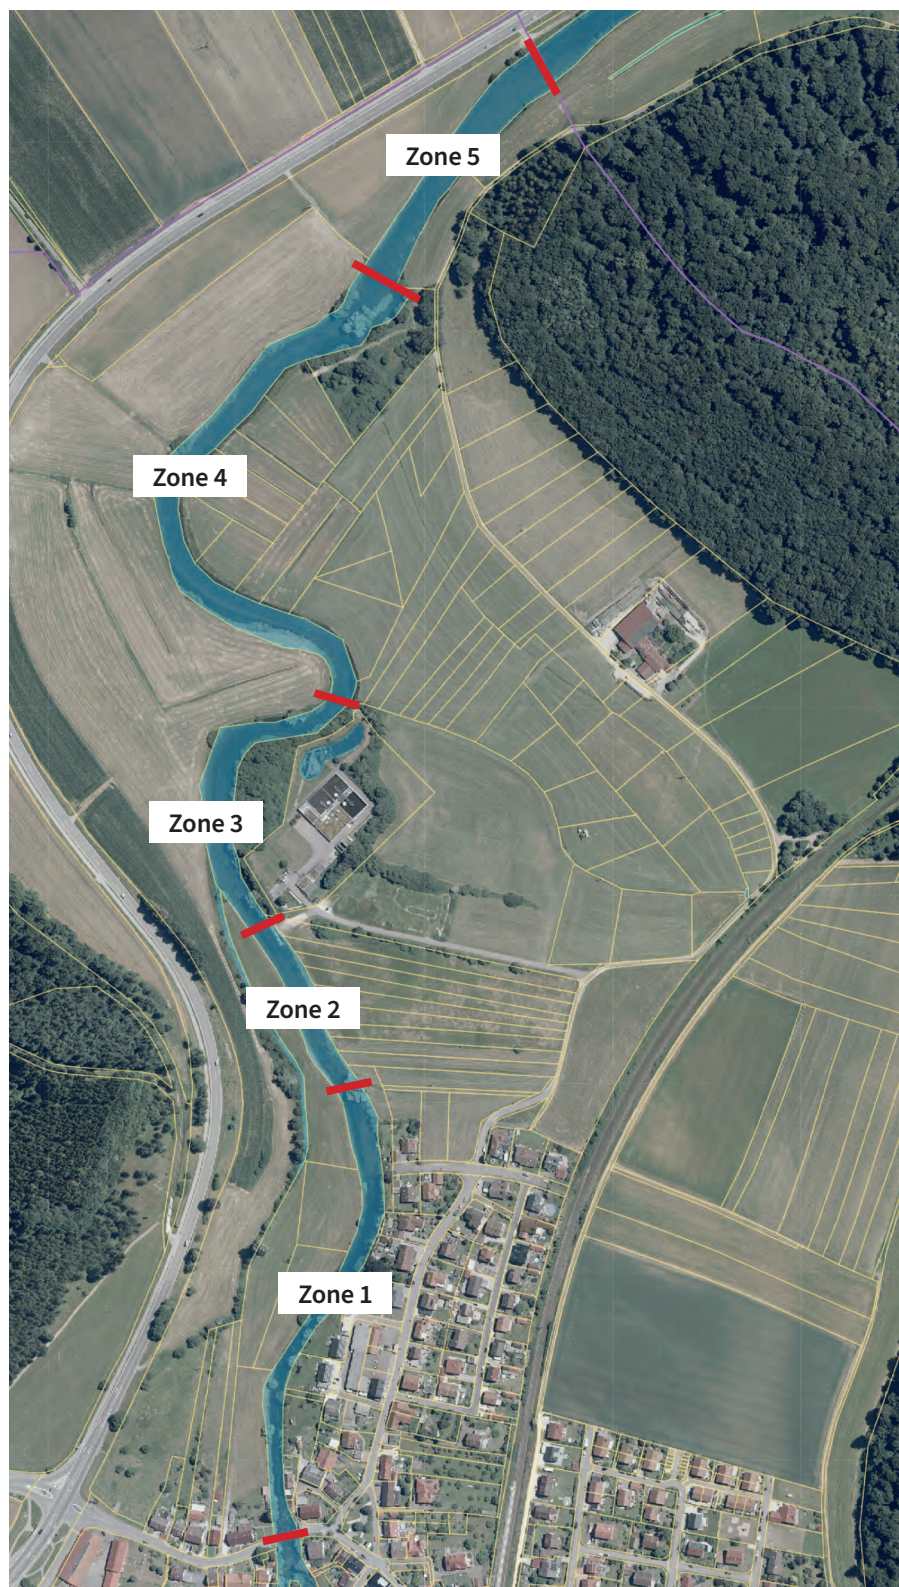

Fischereivorschriften Brenz

Zusatzinformationen zum Jahreserlaubnisschein

Gewässer:
Brenz in Itzelberg

Fischwassergrenzen:

Von der Straßenbrücke in Itzelberg
bis zur Markungsgrenze Aufhausen
(siehe Beschilderung).

Einschränkungen:

- Zone 1 Keine Beschränkung
- Zone 2-5 Nordufer (Richtung B19) darf
ganzjährig nicht betreten werden
- Zone 2 Keine weitere Beschränkung
- Zone 3 Fischerei bis einschließlich
15.07. untersagt
- Zone 4 Fischerei bis einschließlich
30.04. untersagt
- Zone 5 Keine weitere Beschränkung